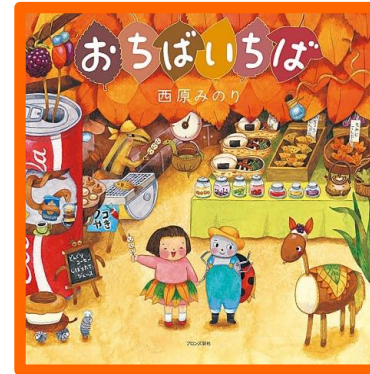

第19回 きらら館まつり

11月3日(水) 9:00～15:00

- ♪ 本のルー市
- ♪ おはなしキラキラのおはなし会
- ♪ 干支探し

おはなし会

おはなしキラキラのおはなし会

10/16(土)
午前10:30~

展示ロビー

松代光正
ふるさとスケッチ展

10月1日(金)
~10月27日(水)

資料展示

この本読んだ?
おすすめの一冊

今年も阿知須図書館の職員おすすめの一冊を
コメント付きで紹介しています。

『警備員さんと猫 尾道市立美術館の猫』 にごたろ // 著
『総理の夫』 原田 マハ // 著
『うごきません。』 大塚 健太 // 作 柴田 ケイコ // 絵

...and more

皆様からのおすすめコメントも募集しています。
お気軽にご紹介ください♡

きらら館 今月のおすすめの一冊

『おちばいちば』

西原 みのり // 作
ブロンズ新社

さっちゃんがドングリのお馬さんに乗って
やってきたのは、たくさんの動物や虫たち
でにぎわう不思議な「おちばいちば」。
にぎやかな市場を大満喫したさっちゃんは、
おちばのうおいちばへ。そこへ大きなキツ
ネがやってきて・・・。

今月の
オススメ
新刊

◆ 貸出中の資料は予約できます。ホームページや館内の
検索パソコンからも予約できますが、初めて利用される
方はパスワードの登録が必要です。
★ こちらで紹介している新刊は一部です。新刊コーナー
のリスト等でもご覧いただけますのでご利用ください。