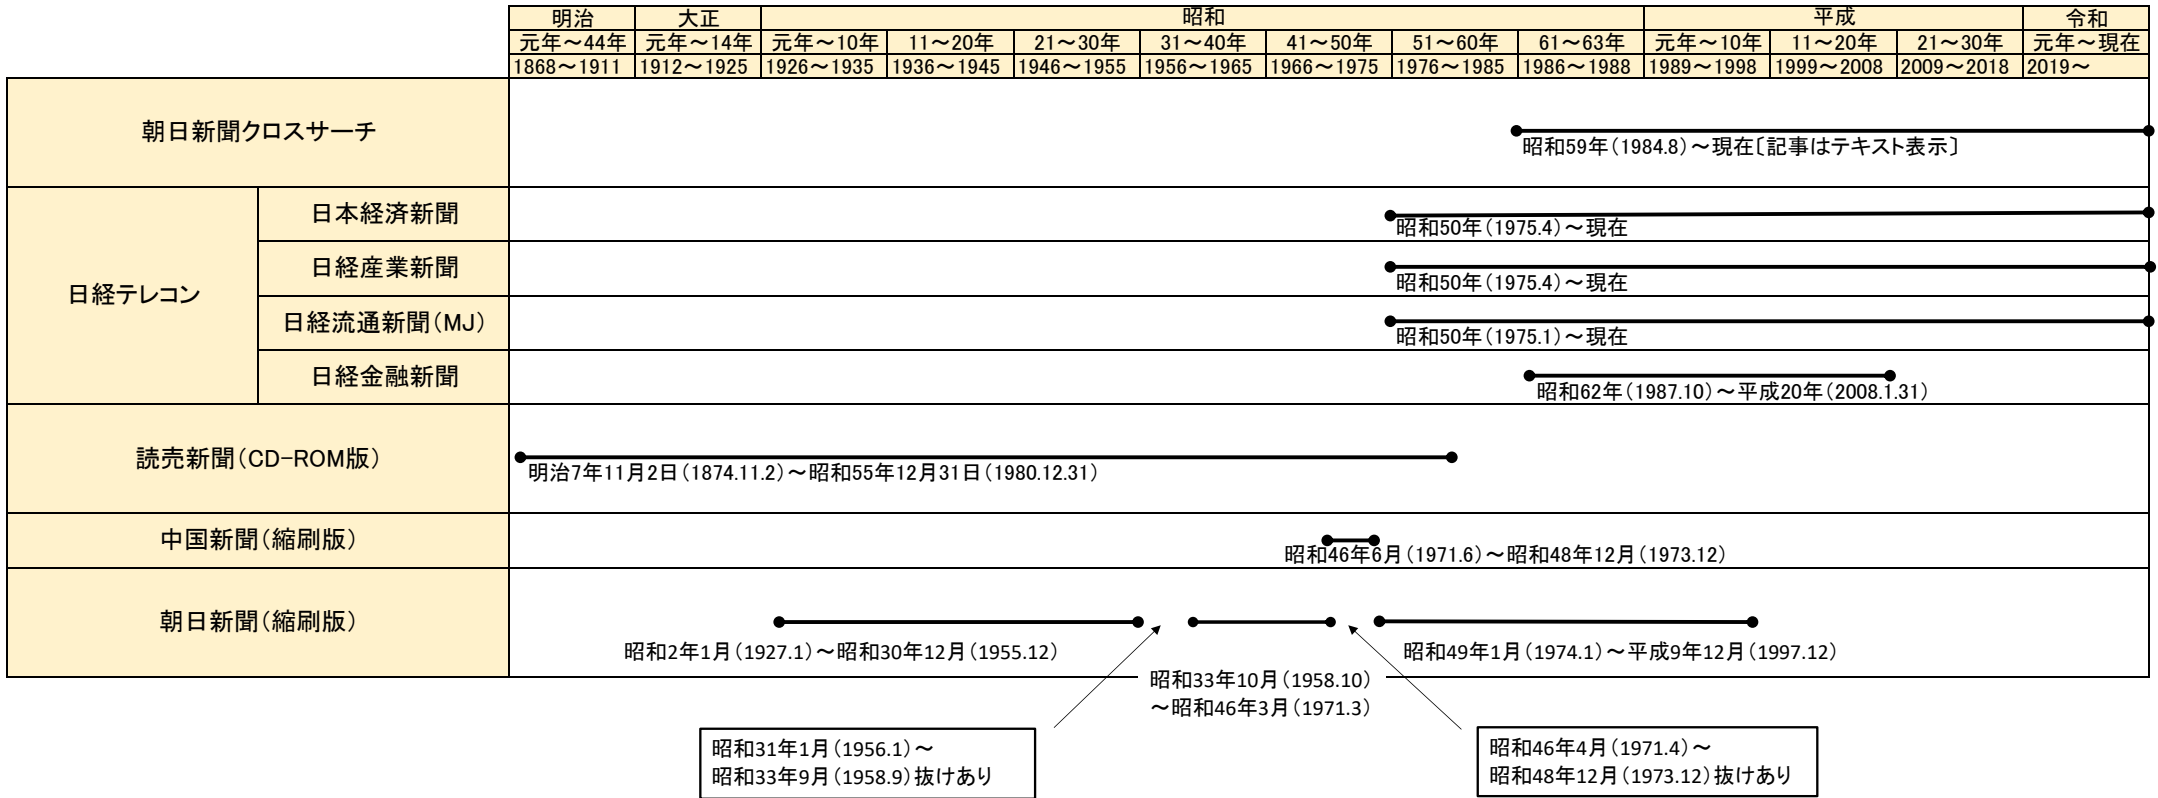

山口市立中央図書館 新聞(縮刷版・CD-ROM資料)所蔵状況

2023.8 現在

○朝日新聞記事総覧 昭和編1～6、別巻 R071/アサ 日本図書センター
 昭和2年1月(1927.1)～昭和20年12月(1945.12)まで
 ○朝日新聞戦後見出しデータベース(CD-ROM資料)
 昭和20年(1945)～平成11年(1999)まで